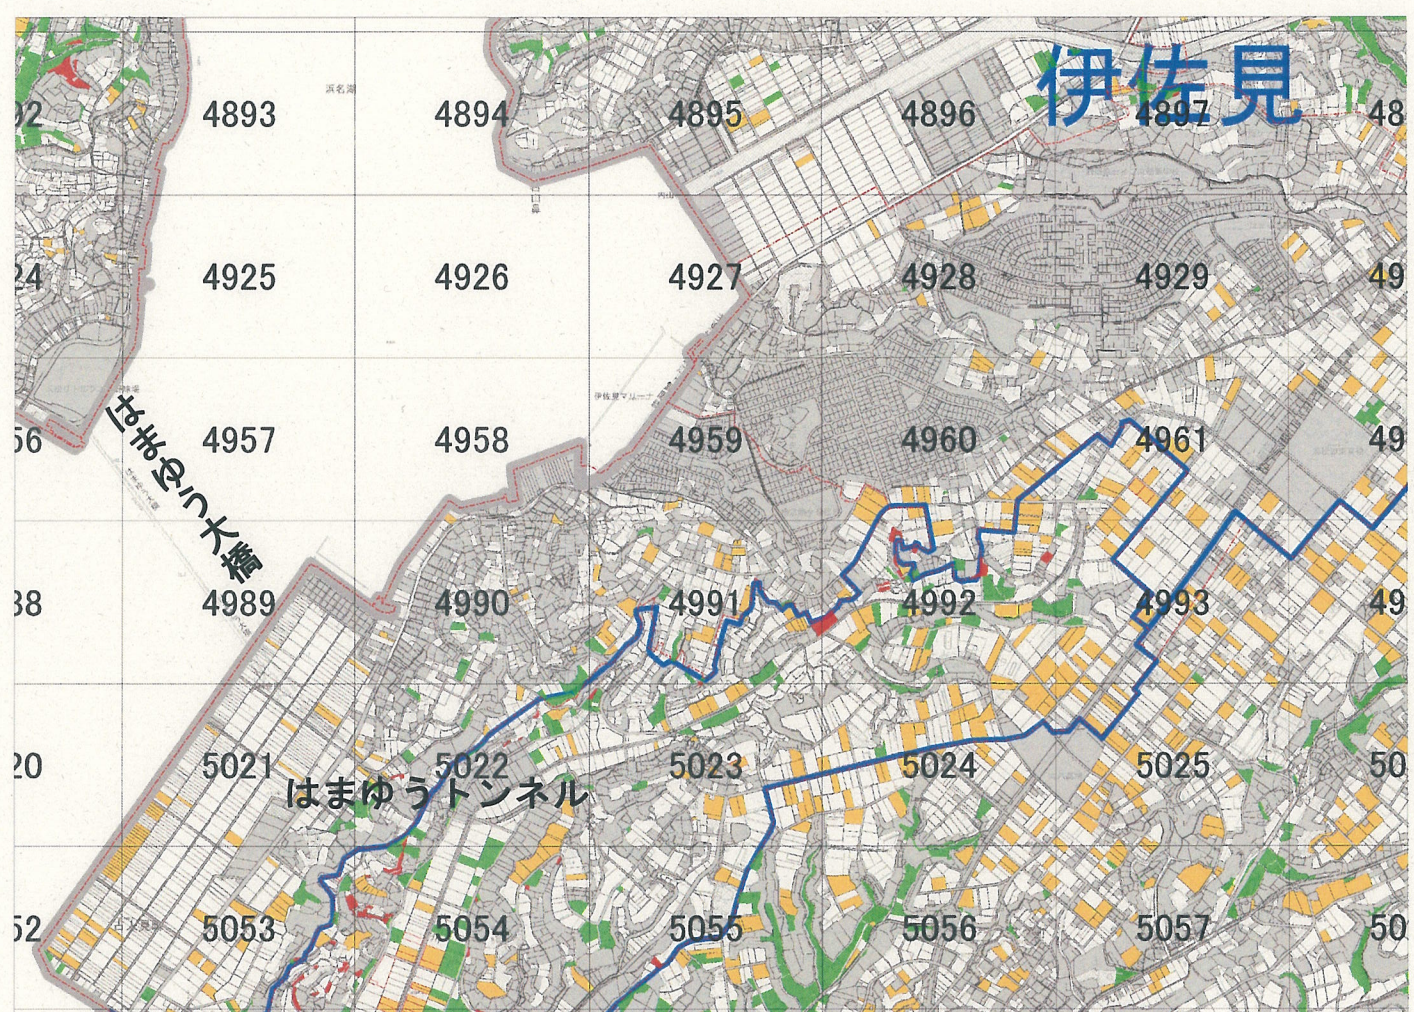

雄踏

<地図凡例>

- 地区エリア 地区名
- 耕作放棄地(山林化)
- 耕作放棄地
- 担い手農業者耕作地 (所有地+利用権設定地)
- 農地以外