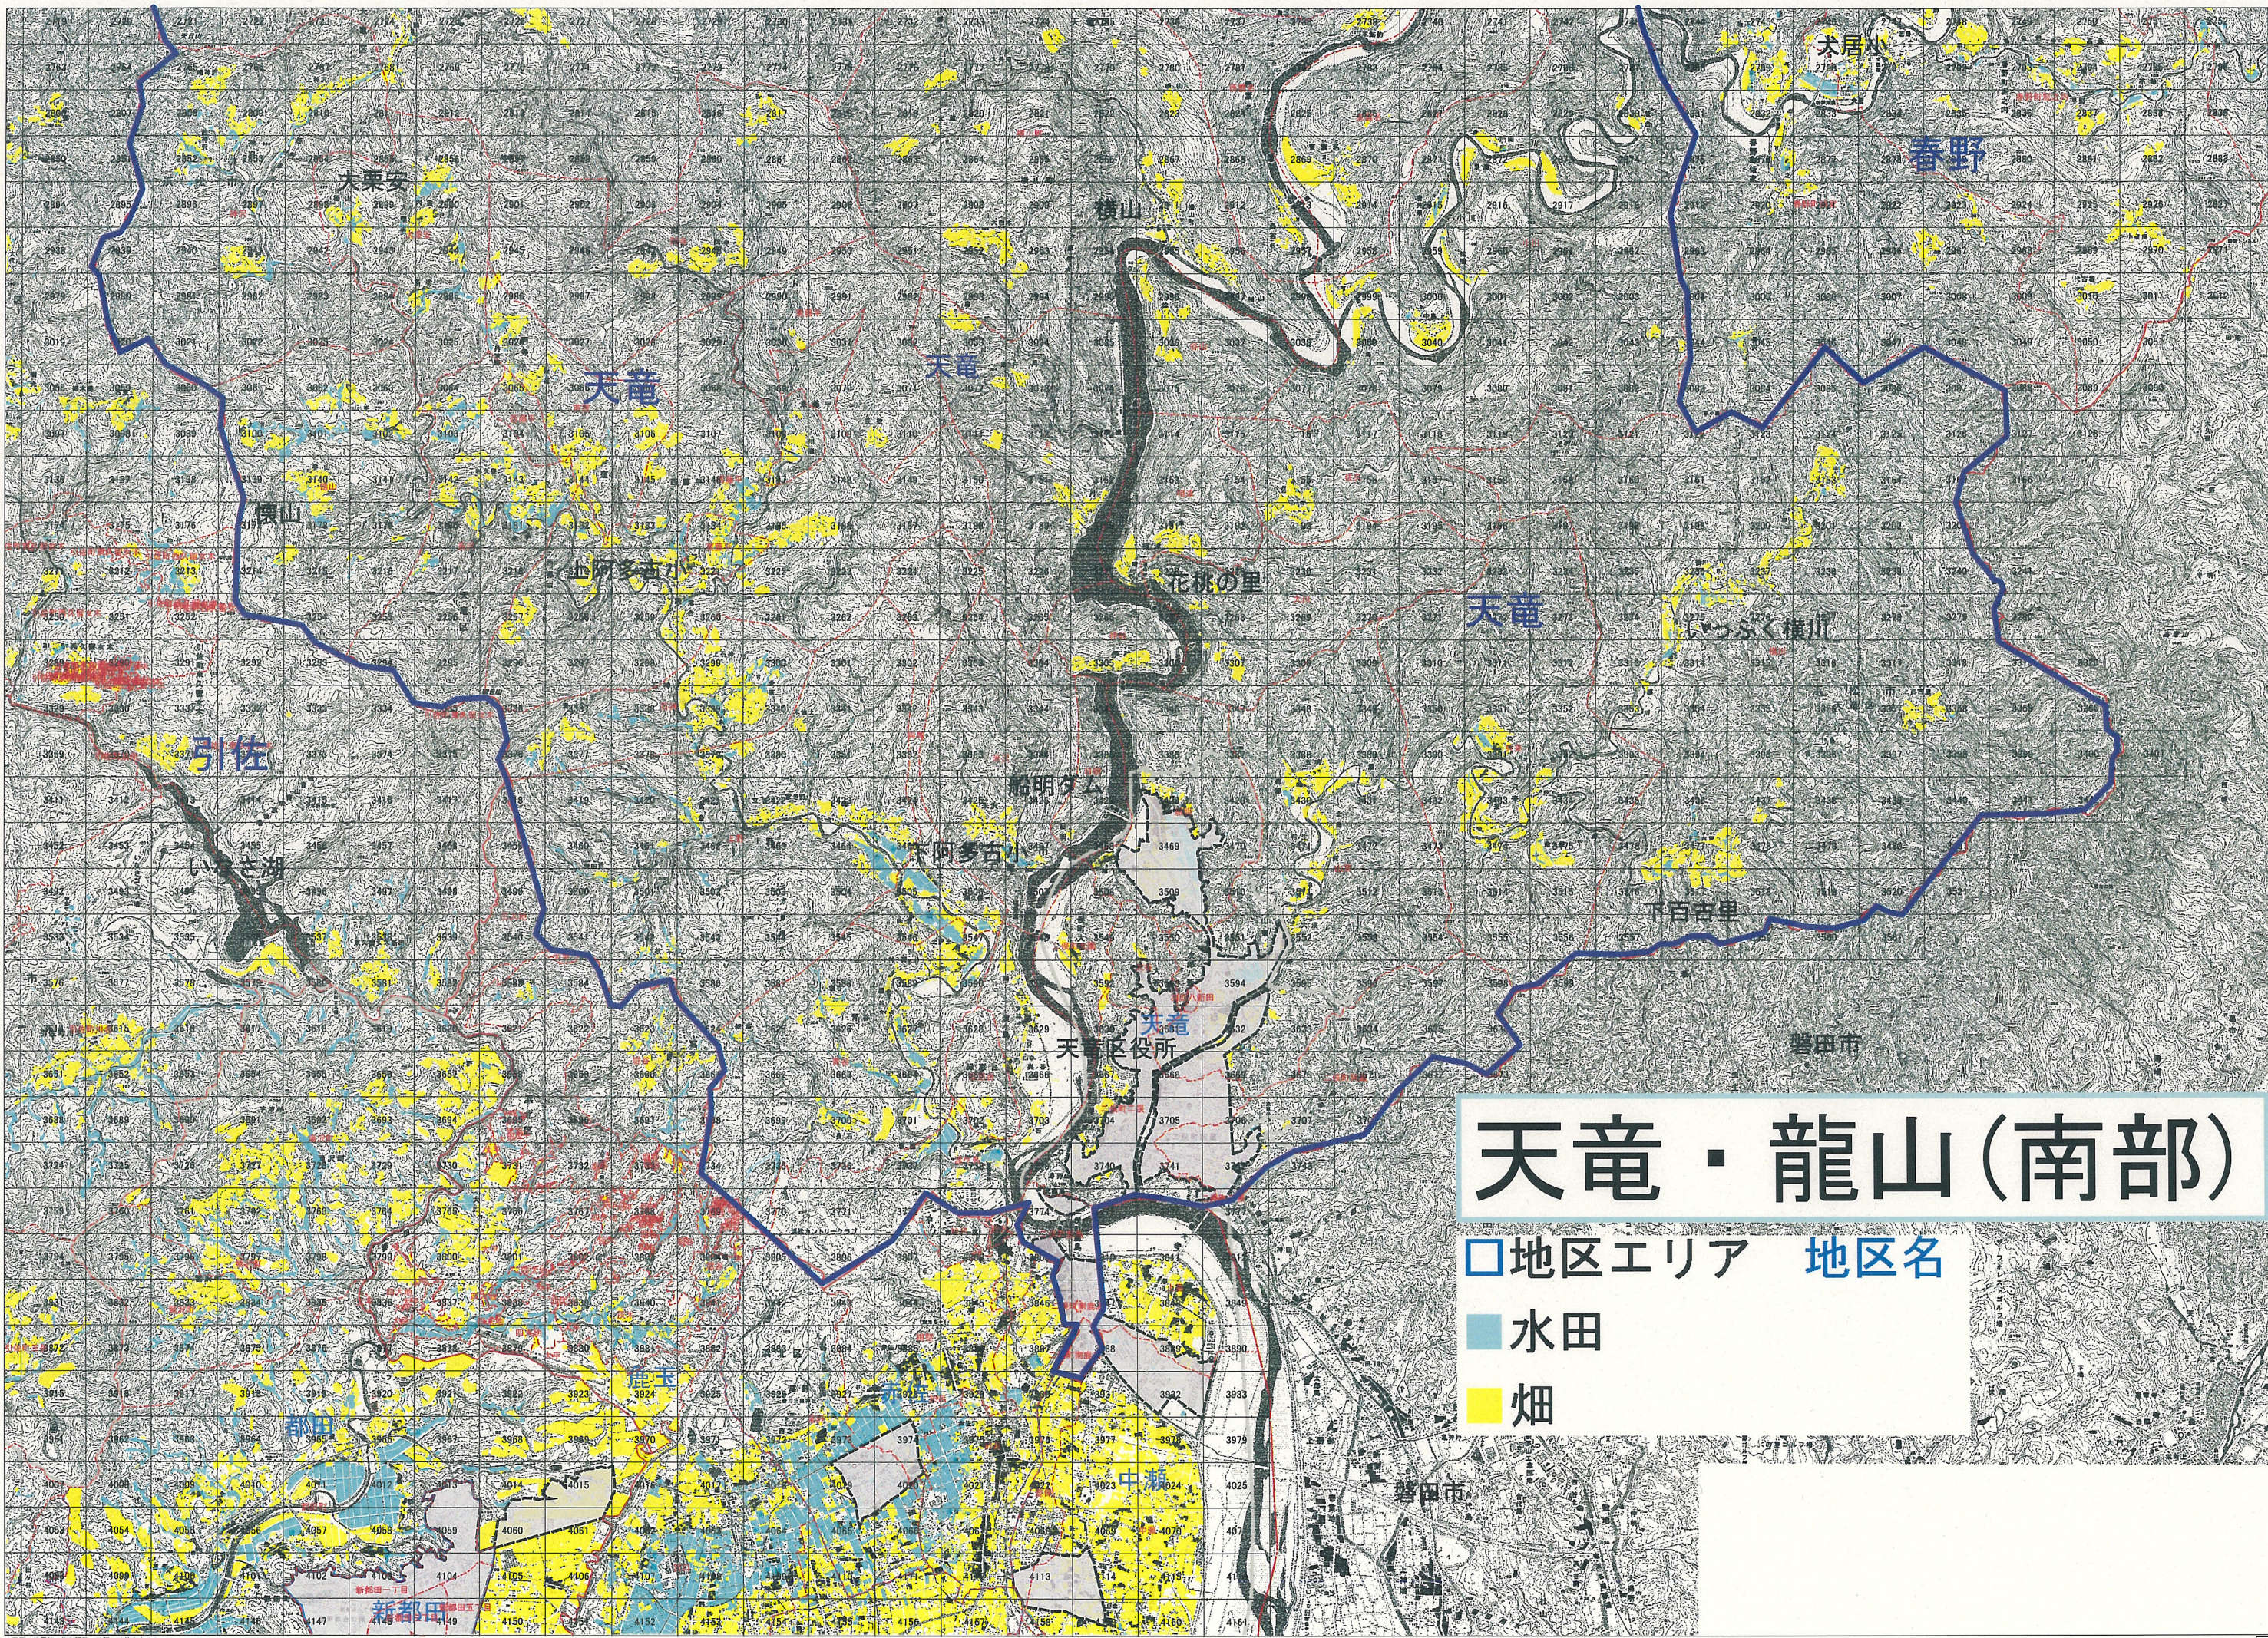

# 天竜・龍山(北部)

□地区エリア 地区名

■水田

■畑

# 天竜・龍山(南部)

- 地区エリア 地区名
- 水田
- 畑