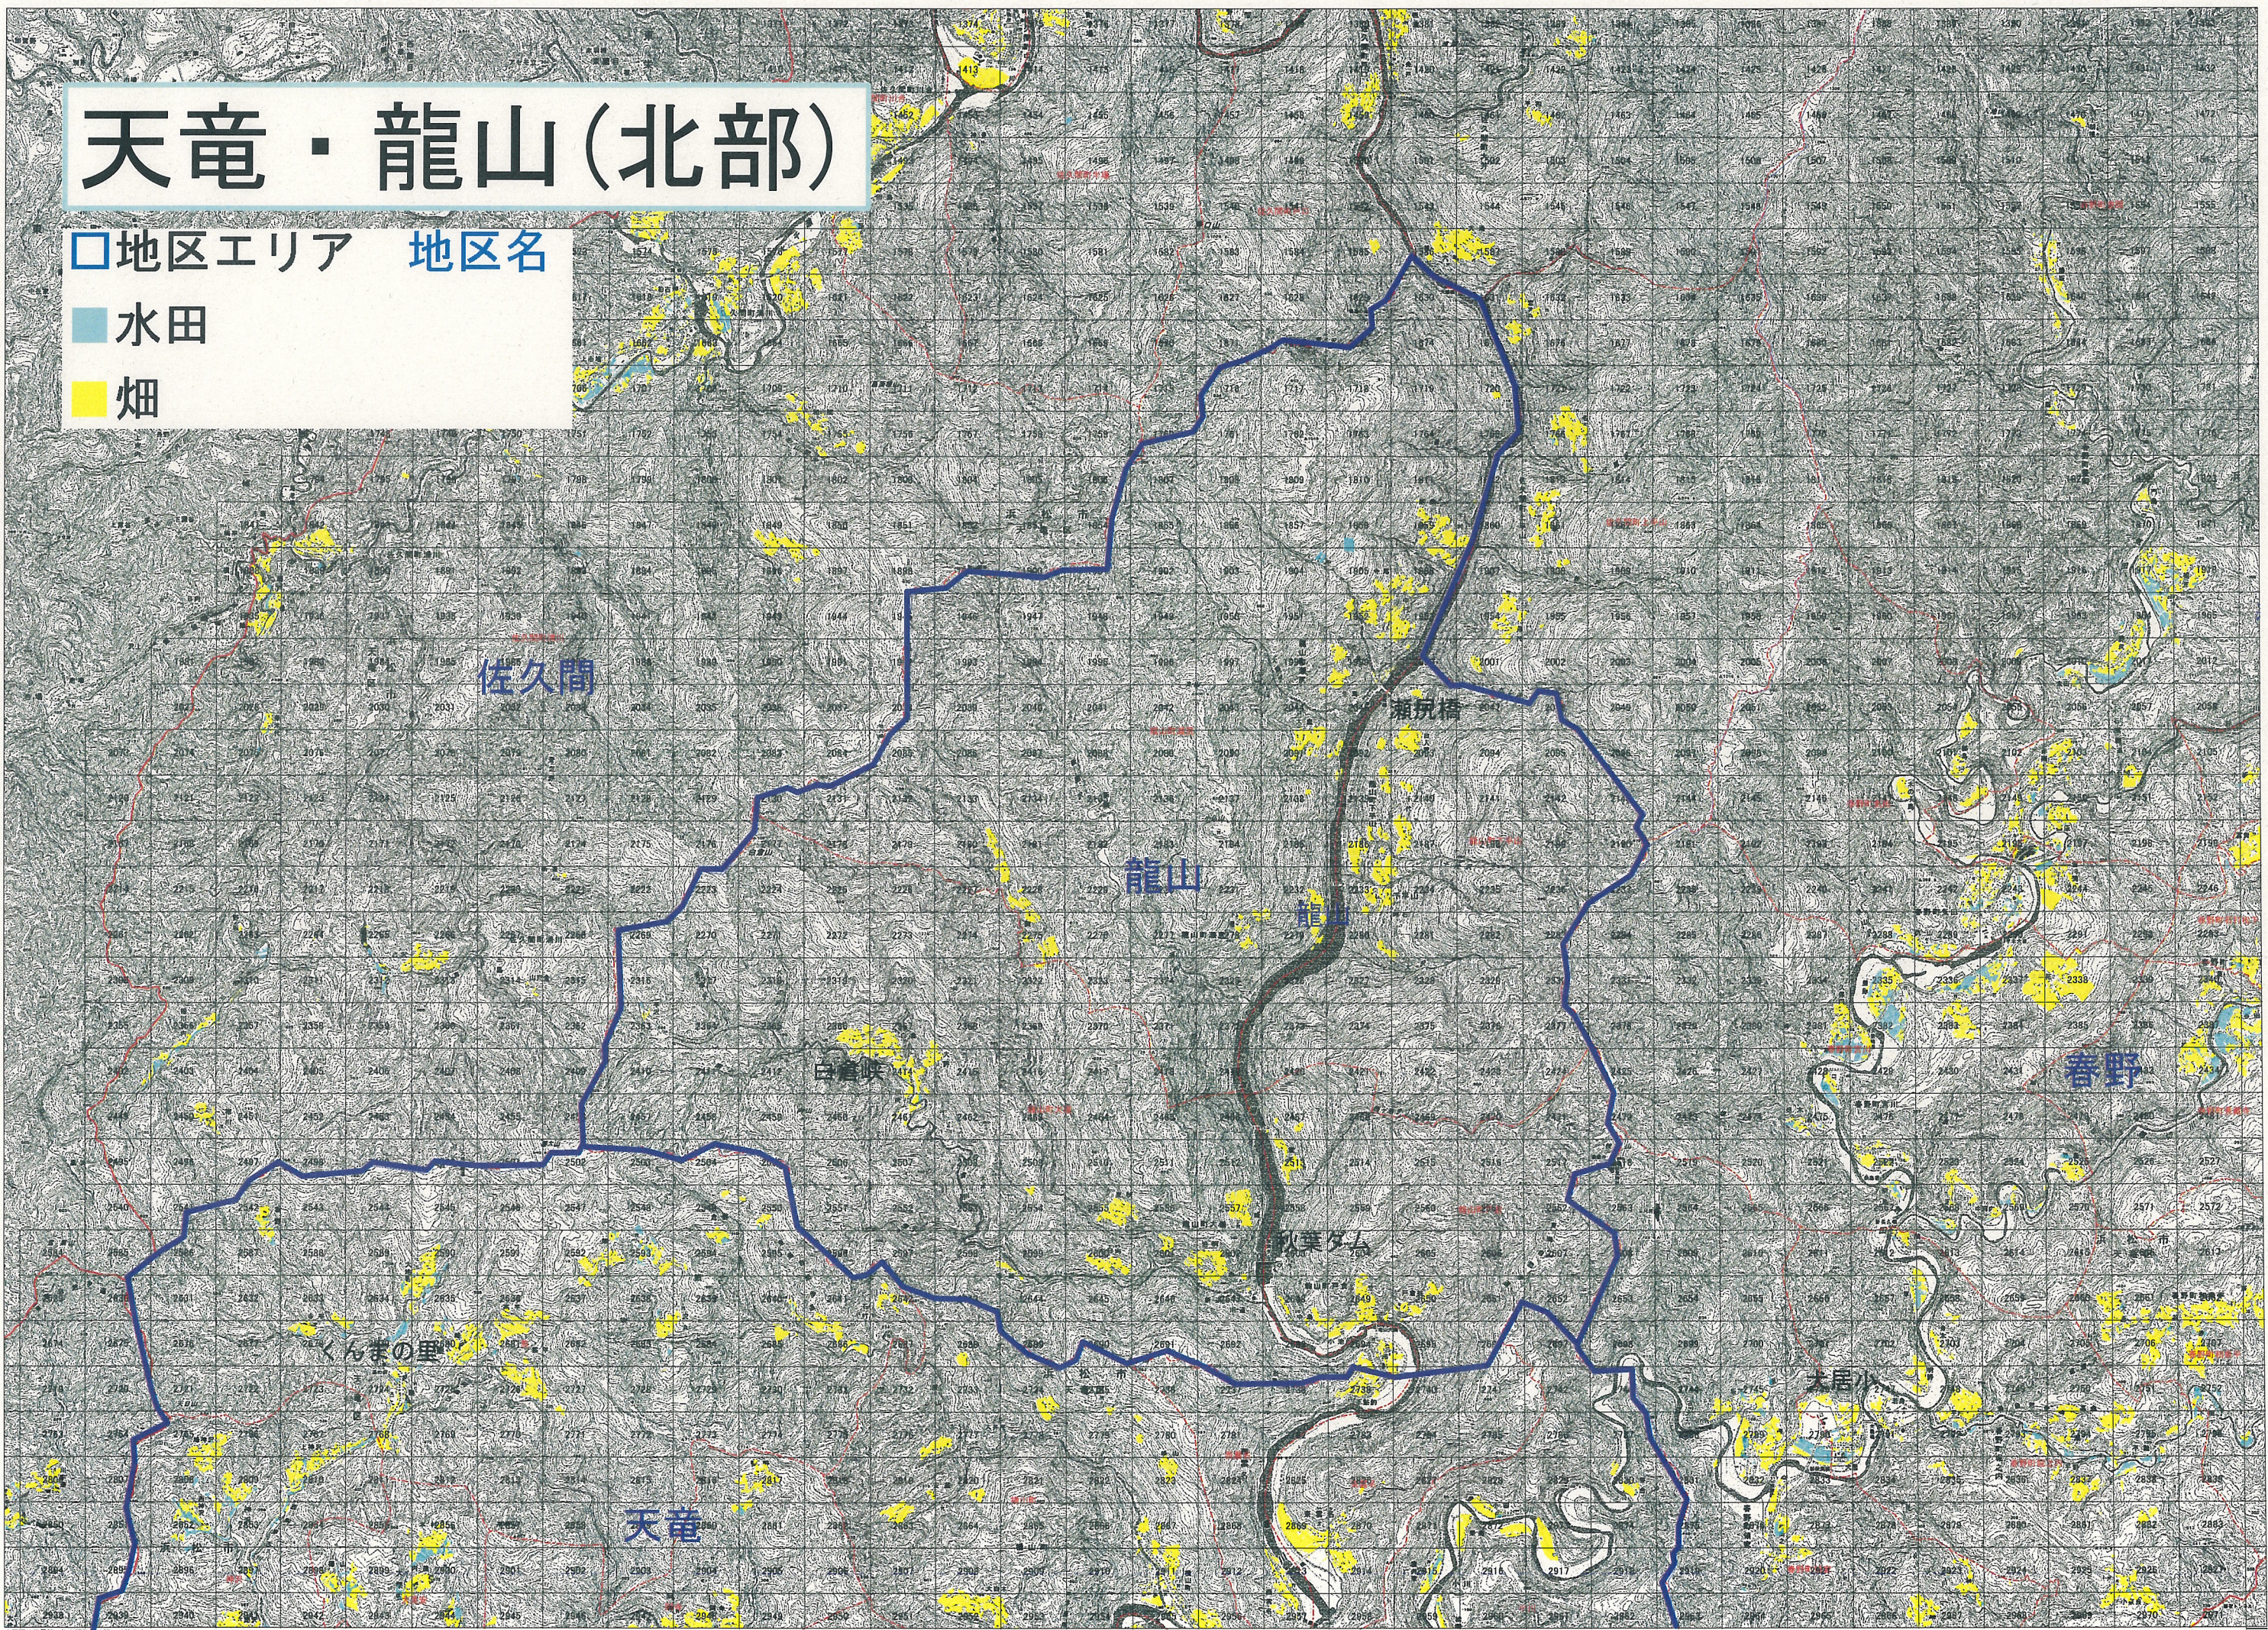

# 天竜・龍山(北部)

□地区エリア 地区名

■水田

■畑

# 天竜・龍山(南部)

- 地区エリア 地区名
- 水田
- 畑