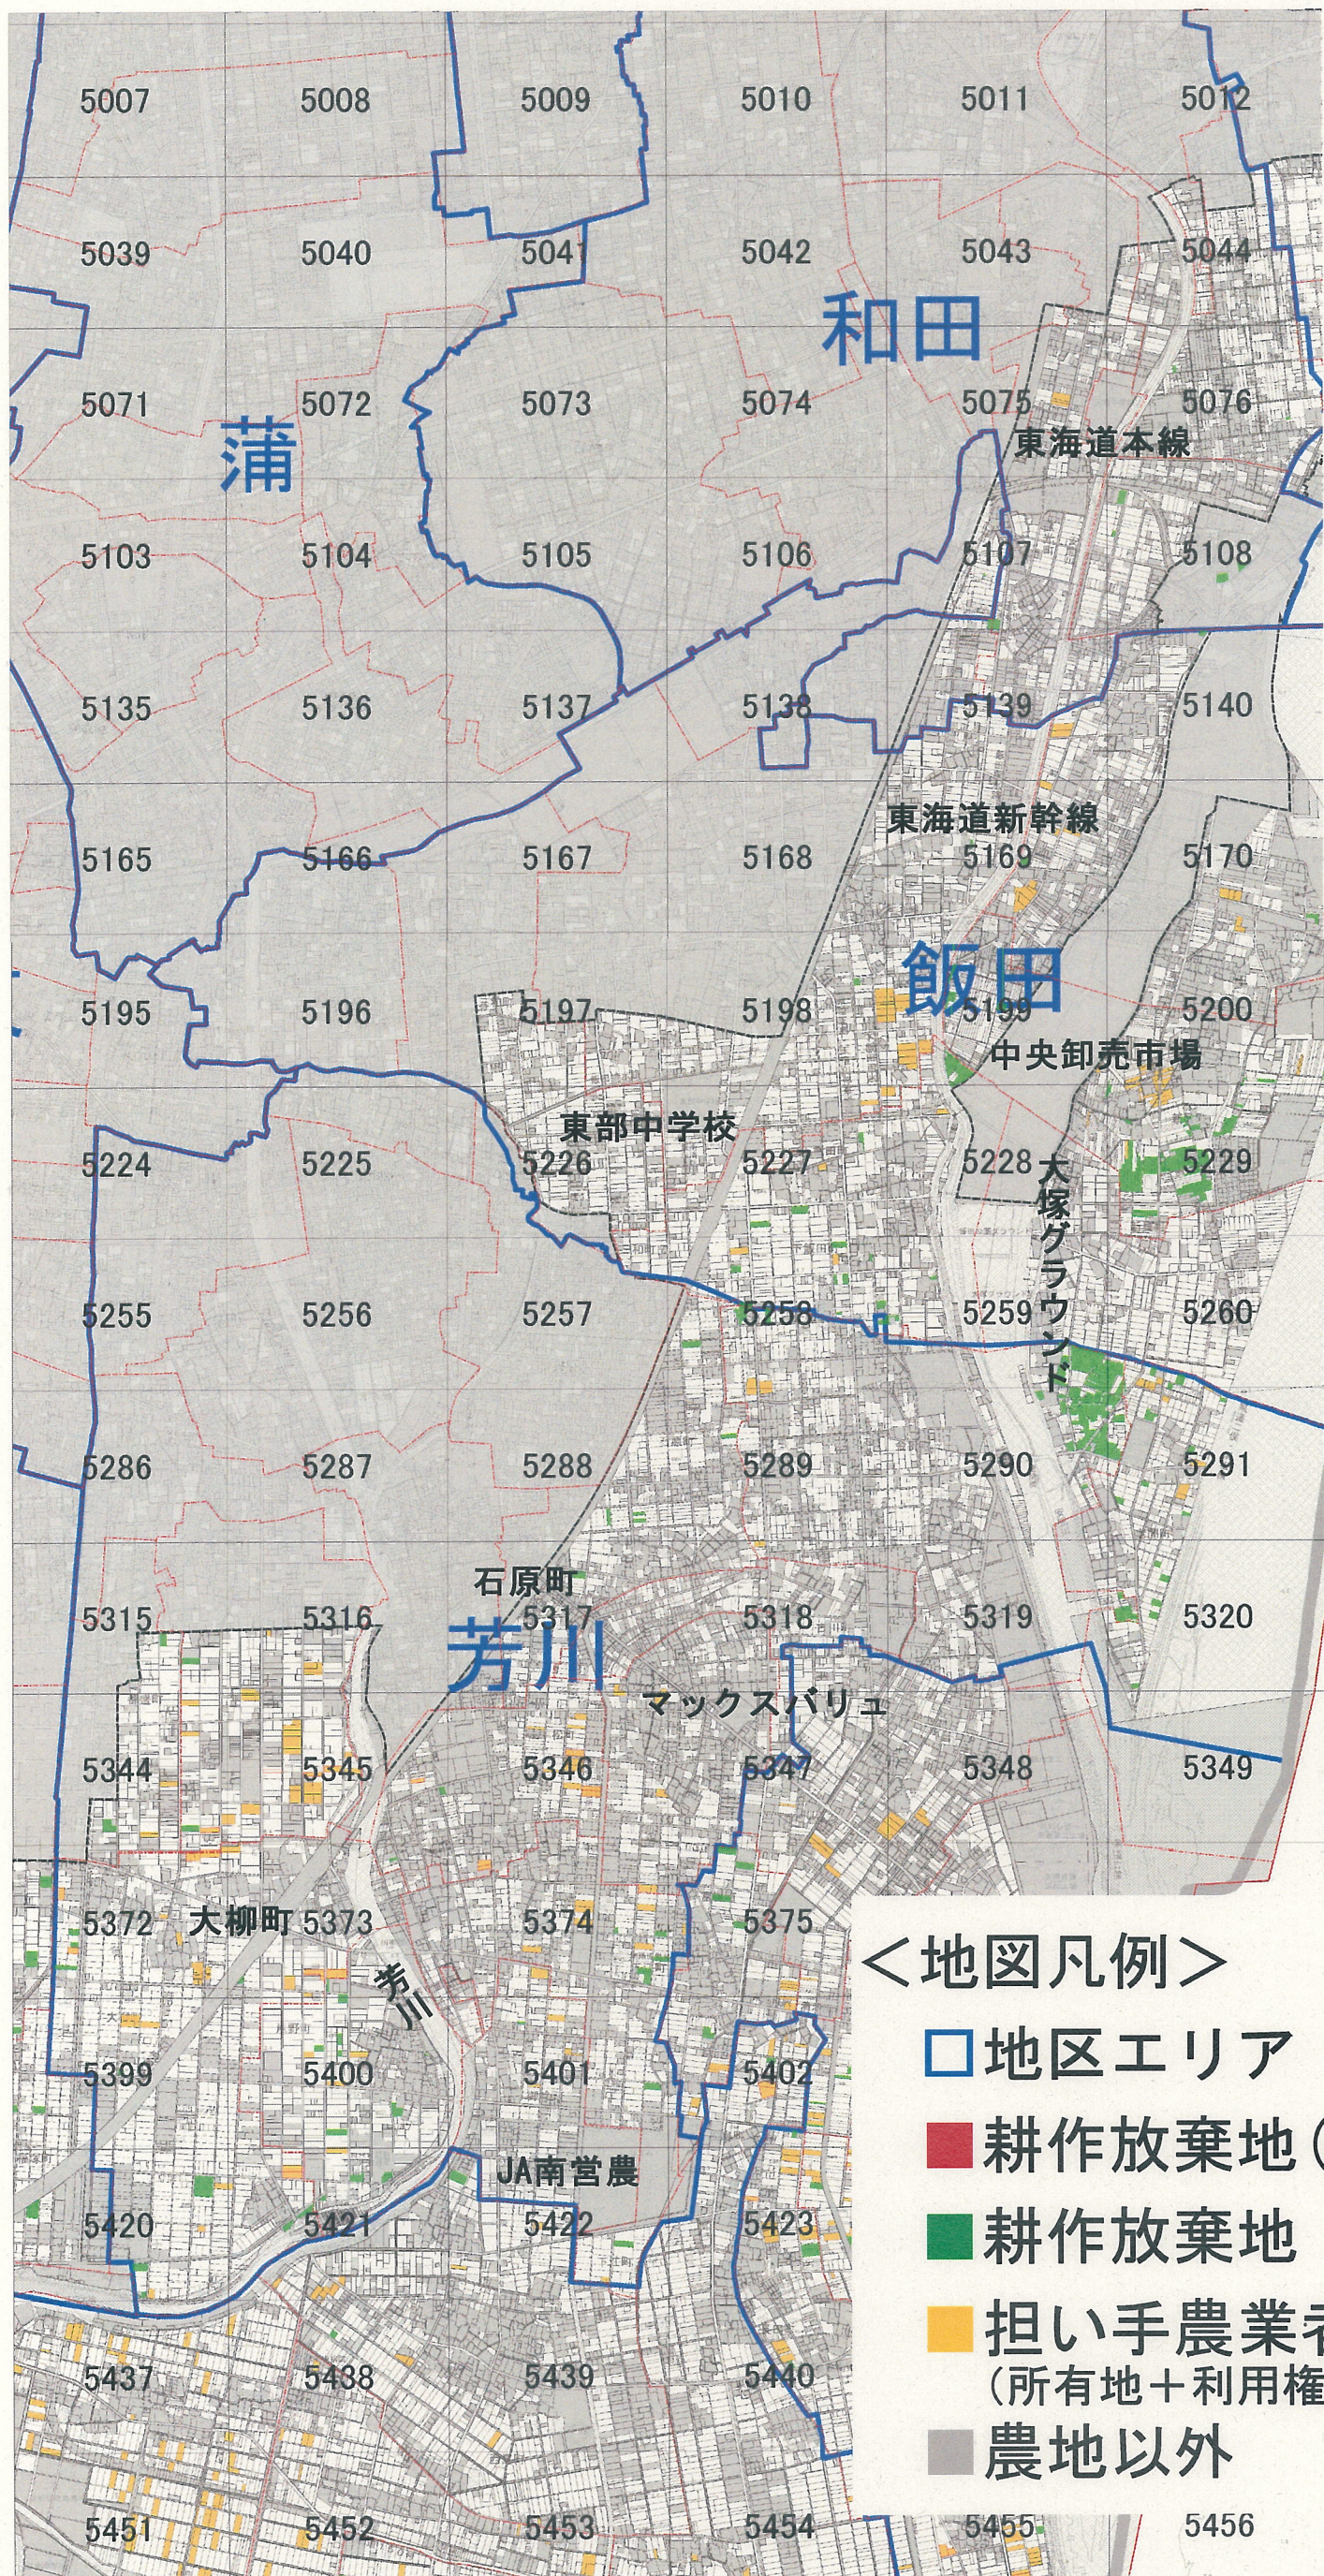

芳川・飯田・和田

<地図凡例>

- 地区エリア 地区名
- 耕作放棄地(山林化)
- 耕作放棄地
- 担い手農業者耕作地
(所有地+利用権設定地)
- 農地以外