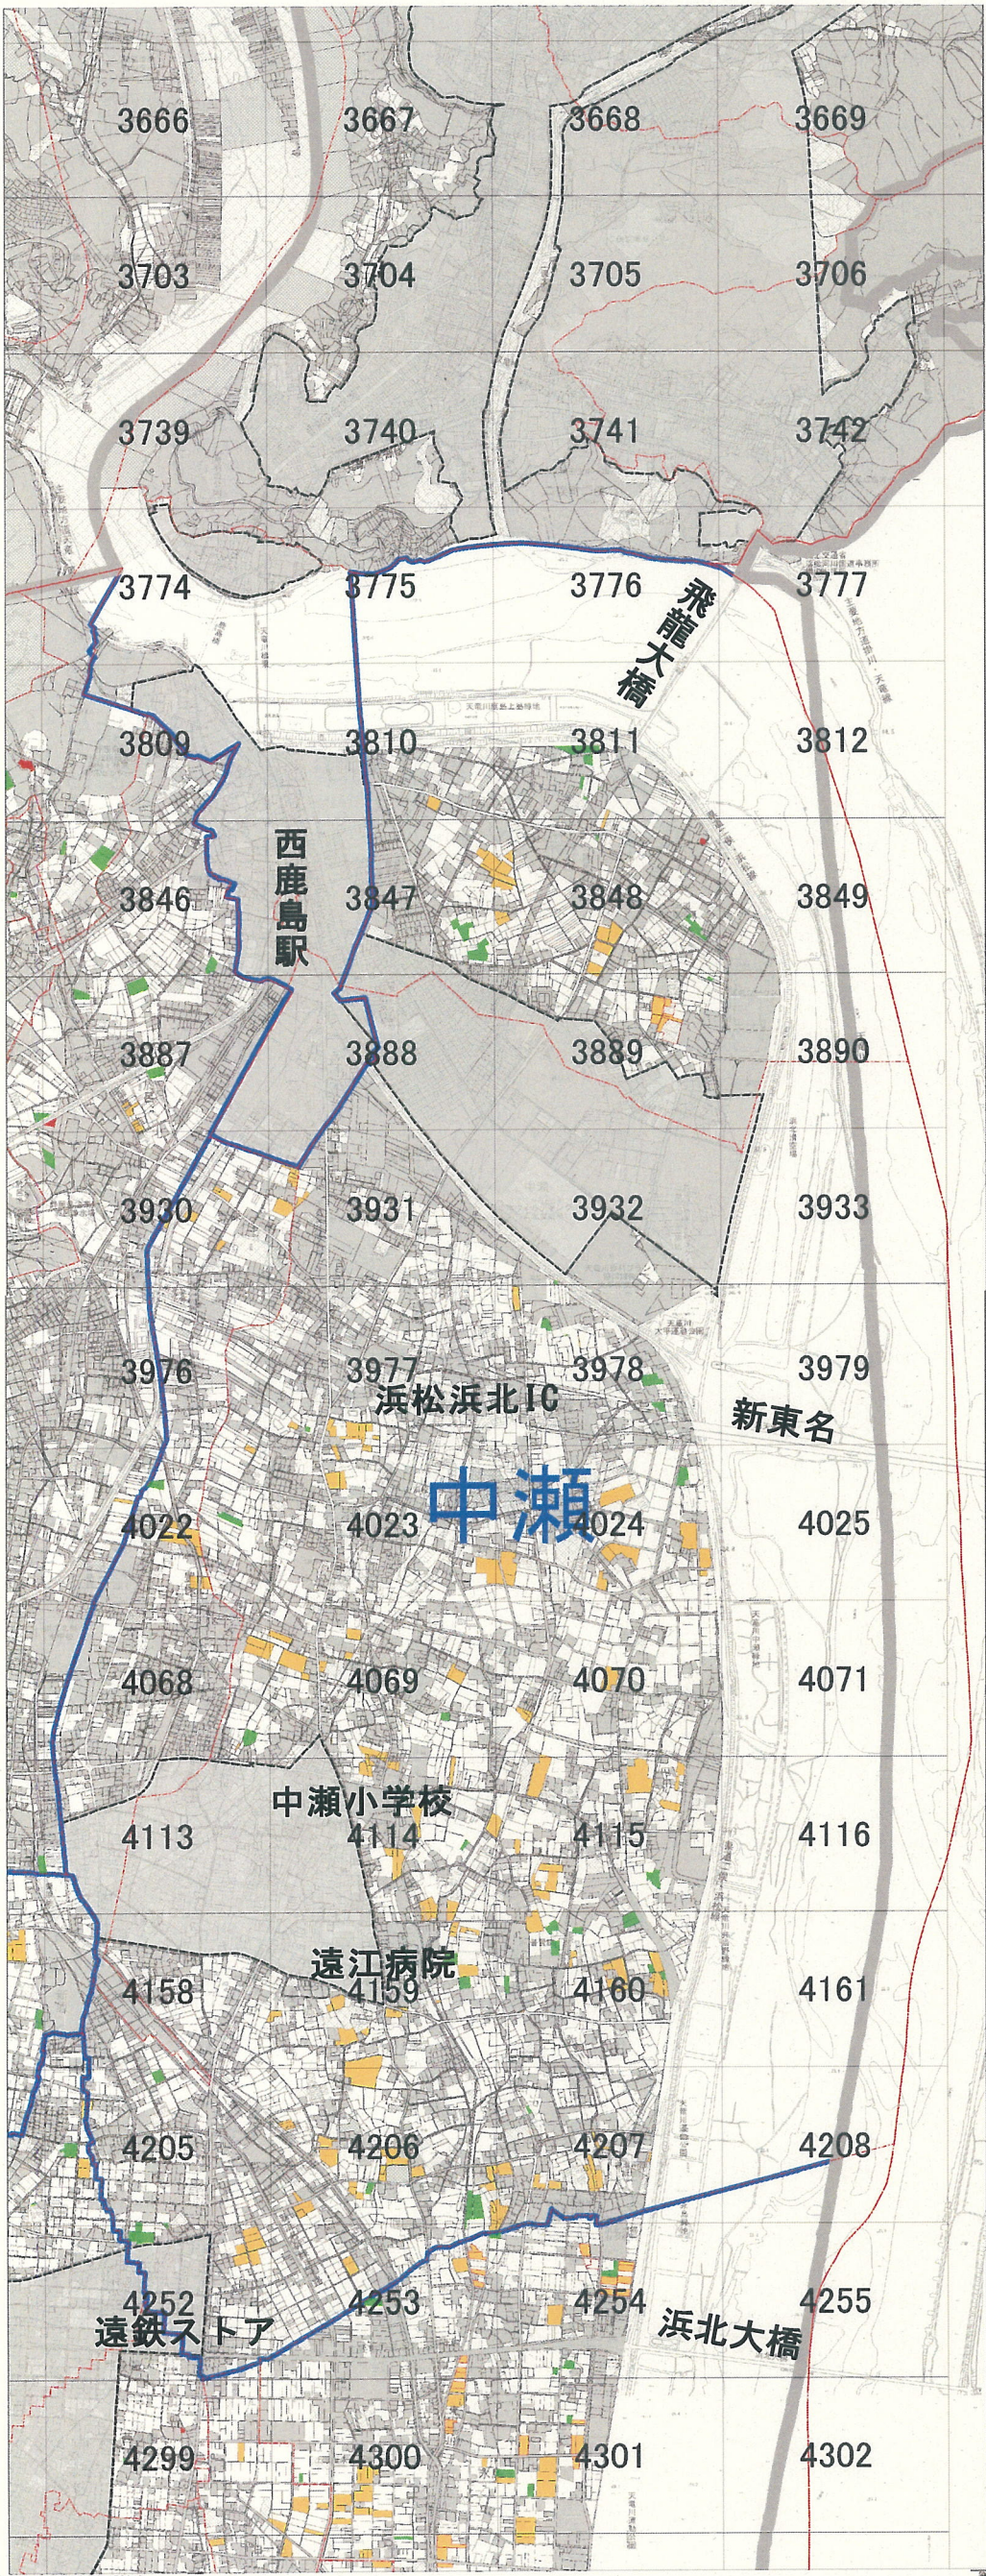

# 中瀬

## <地図凡例>

- 地区エリア 地区名
- 耕作放棄地(山林化)
- 耕作放棄地
- 担い手農業者耕作地  
(所有地+利用権設定地)
- 農地以外