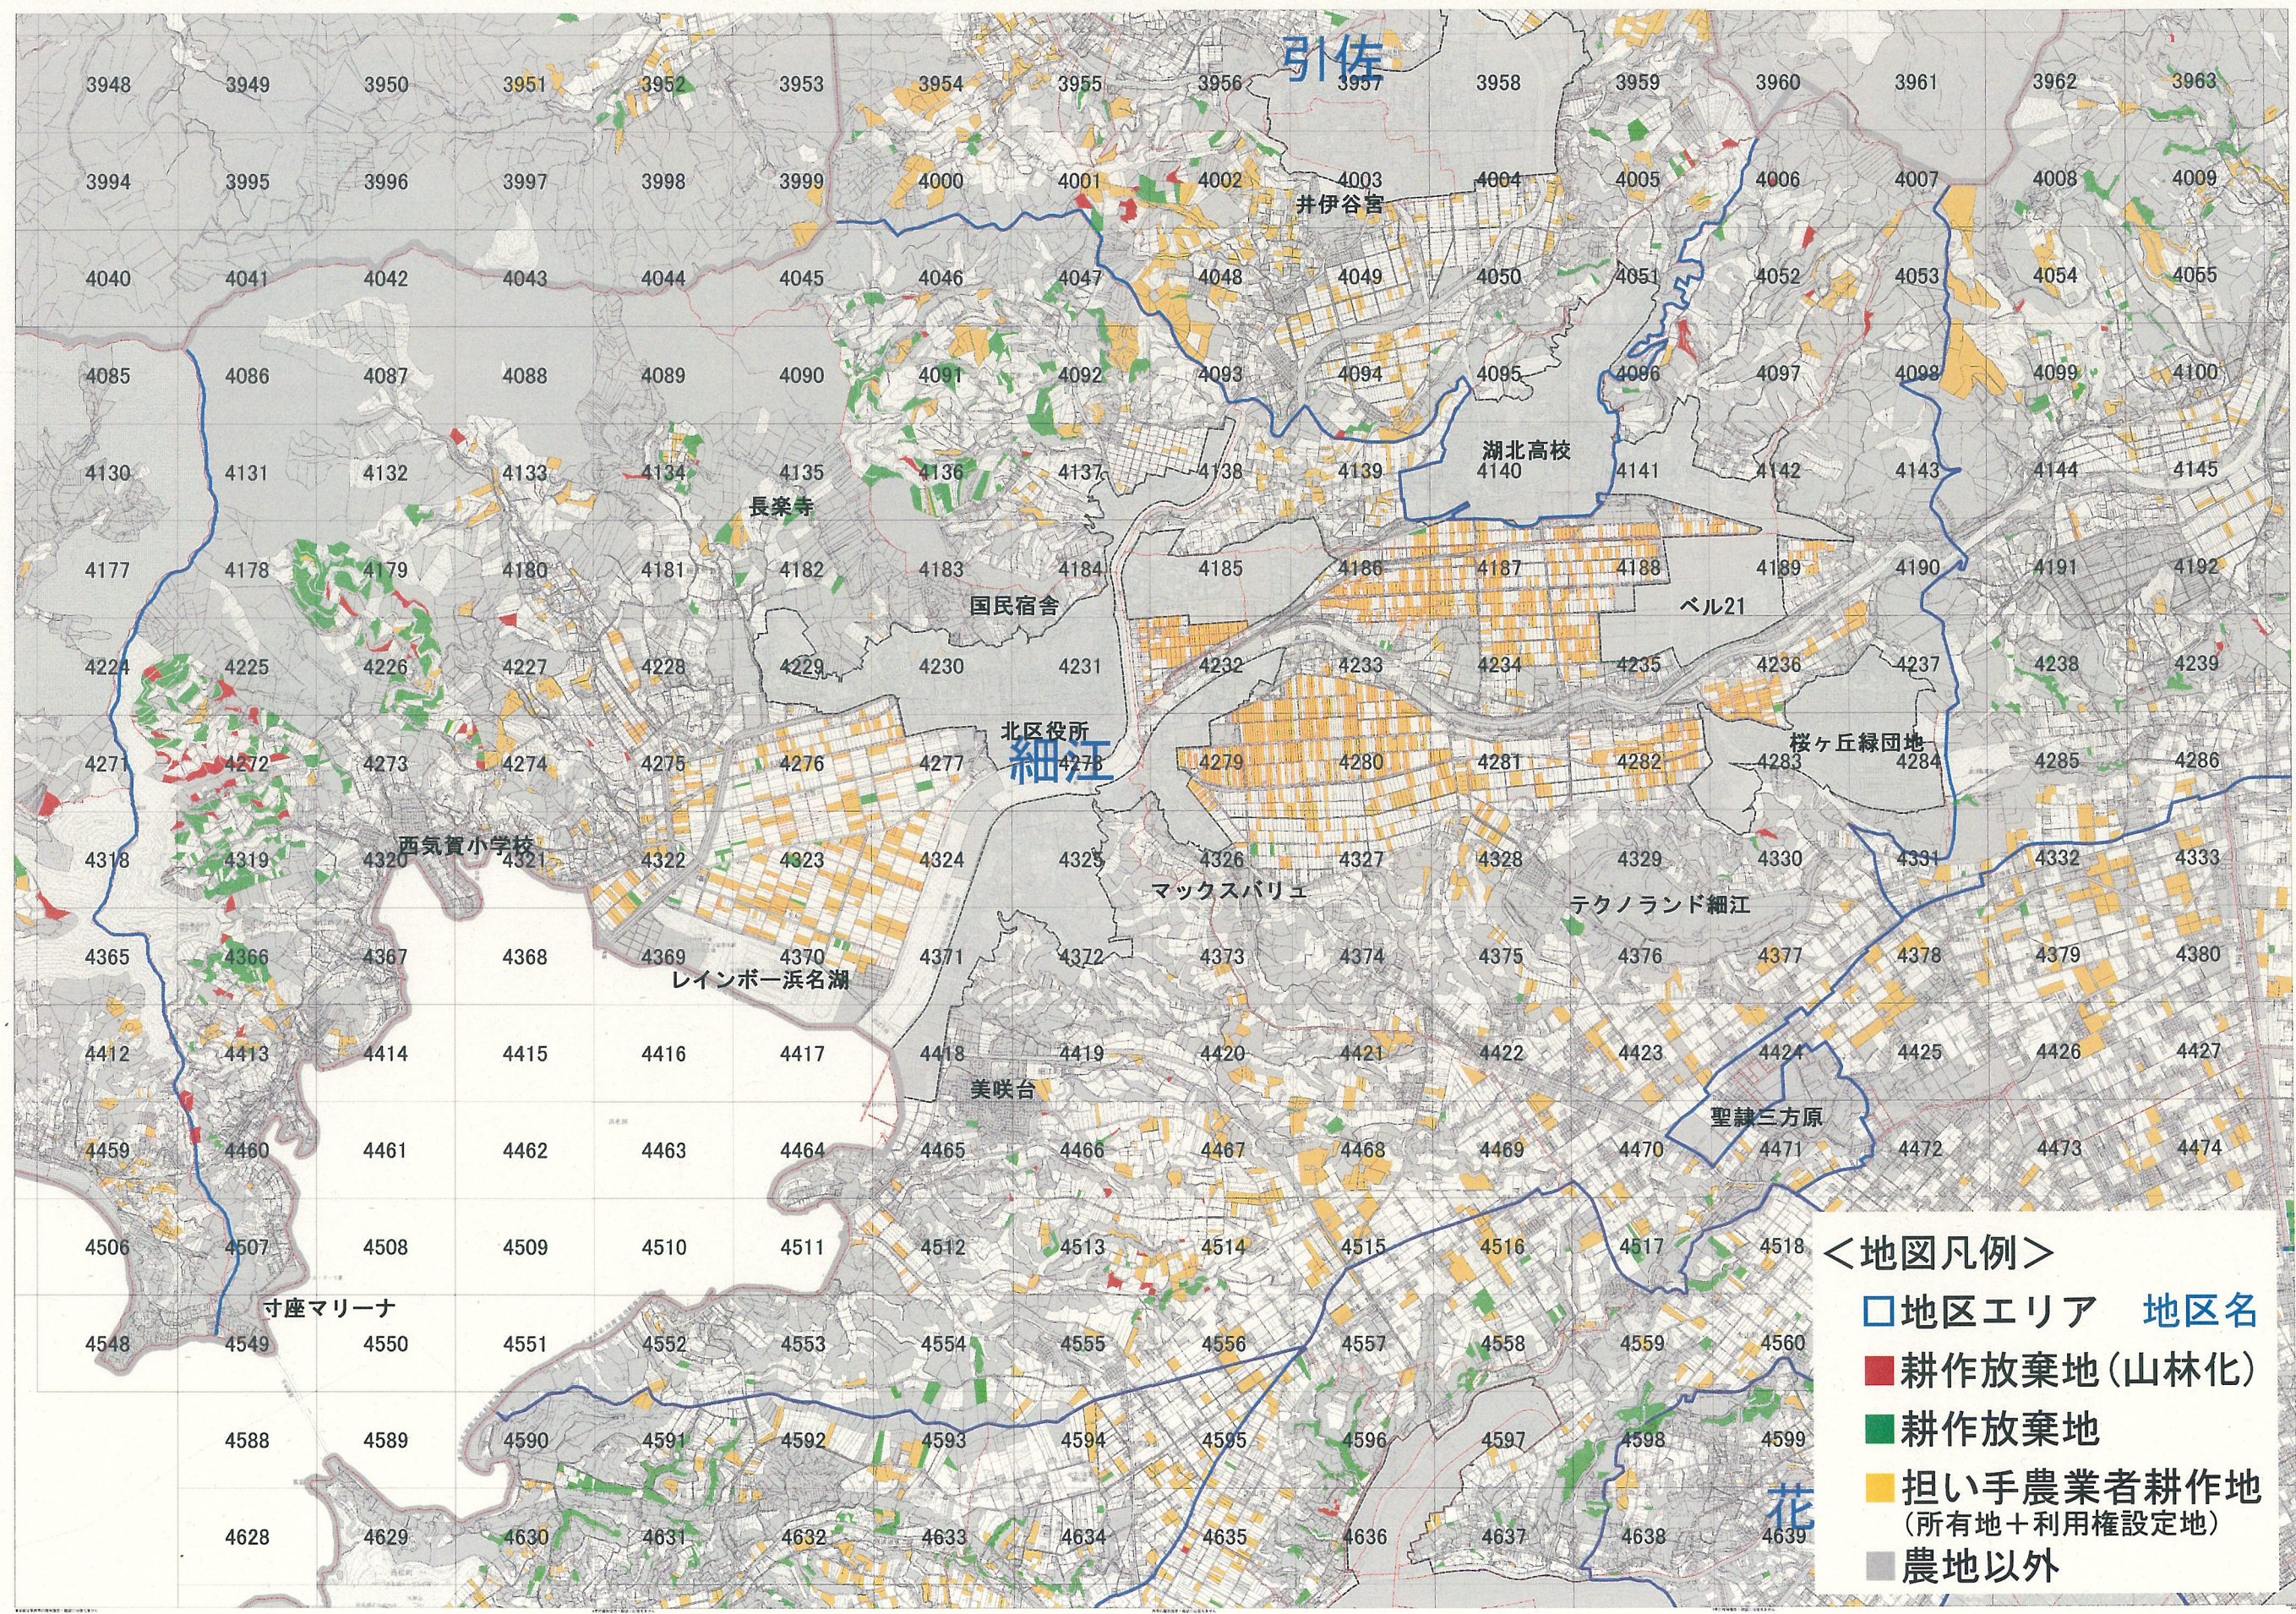

細江

<地図凡例>

- 地区エリア 地区名
- 耕作放棄地 (山林化)
- 耕作放棄地
- 担い手農業者耕作地 (所有地+利用権設定地)
- 農地以外