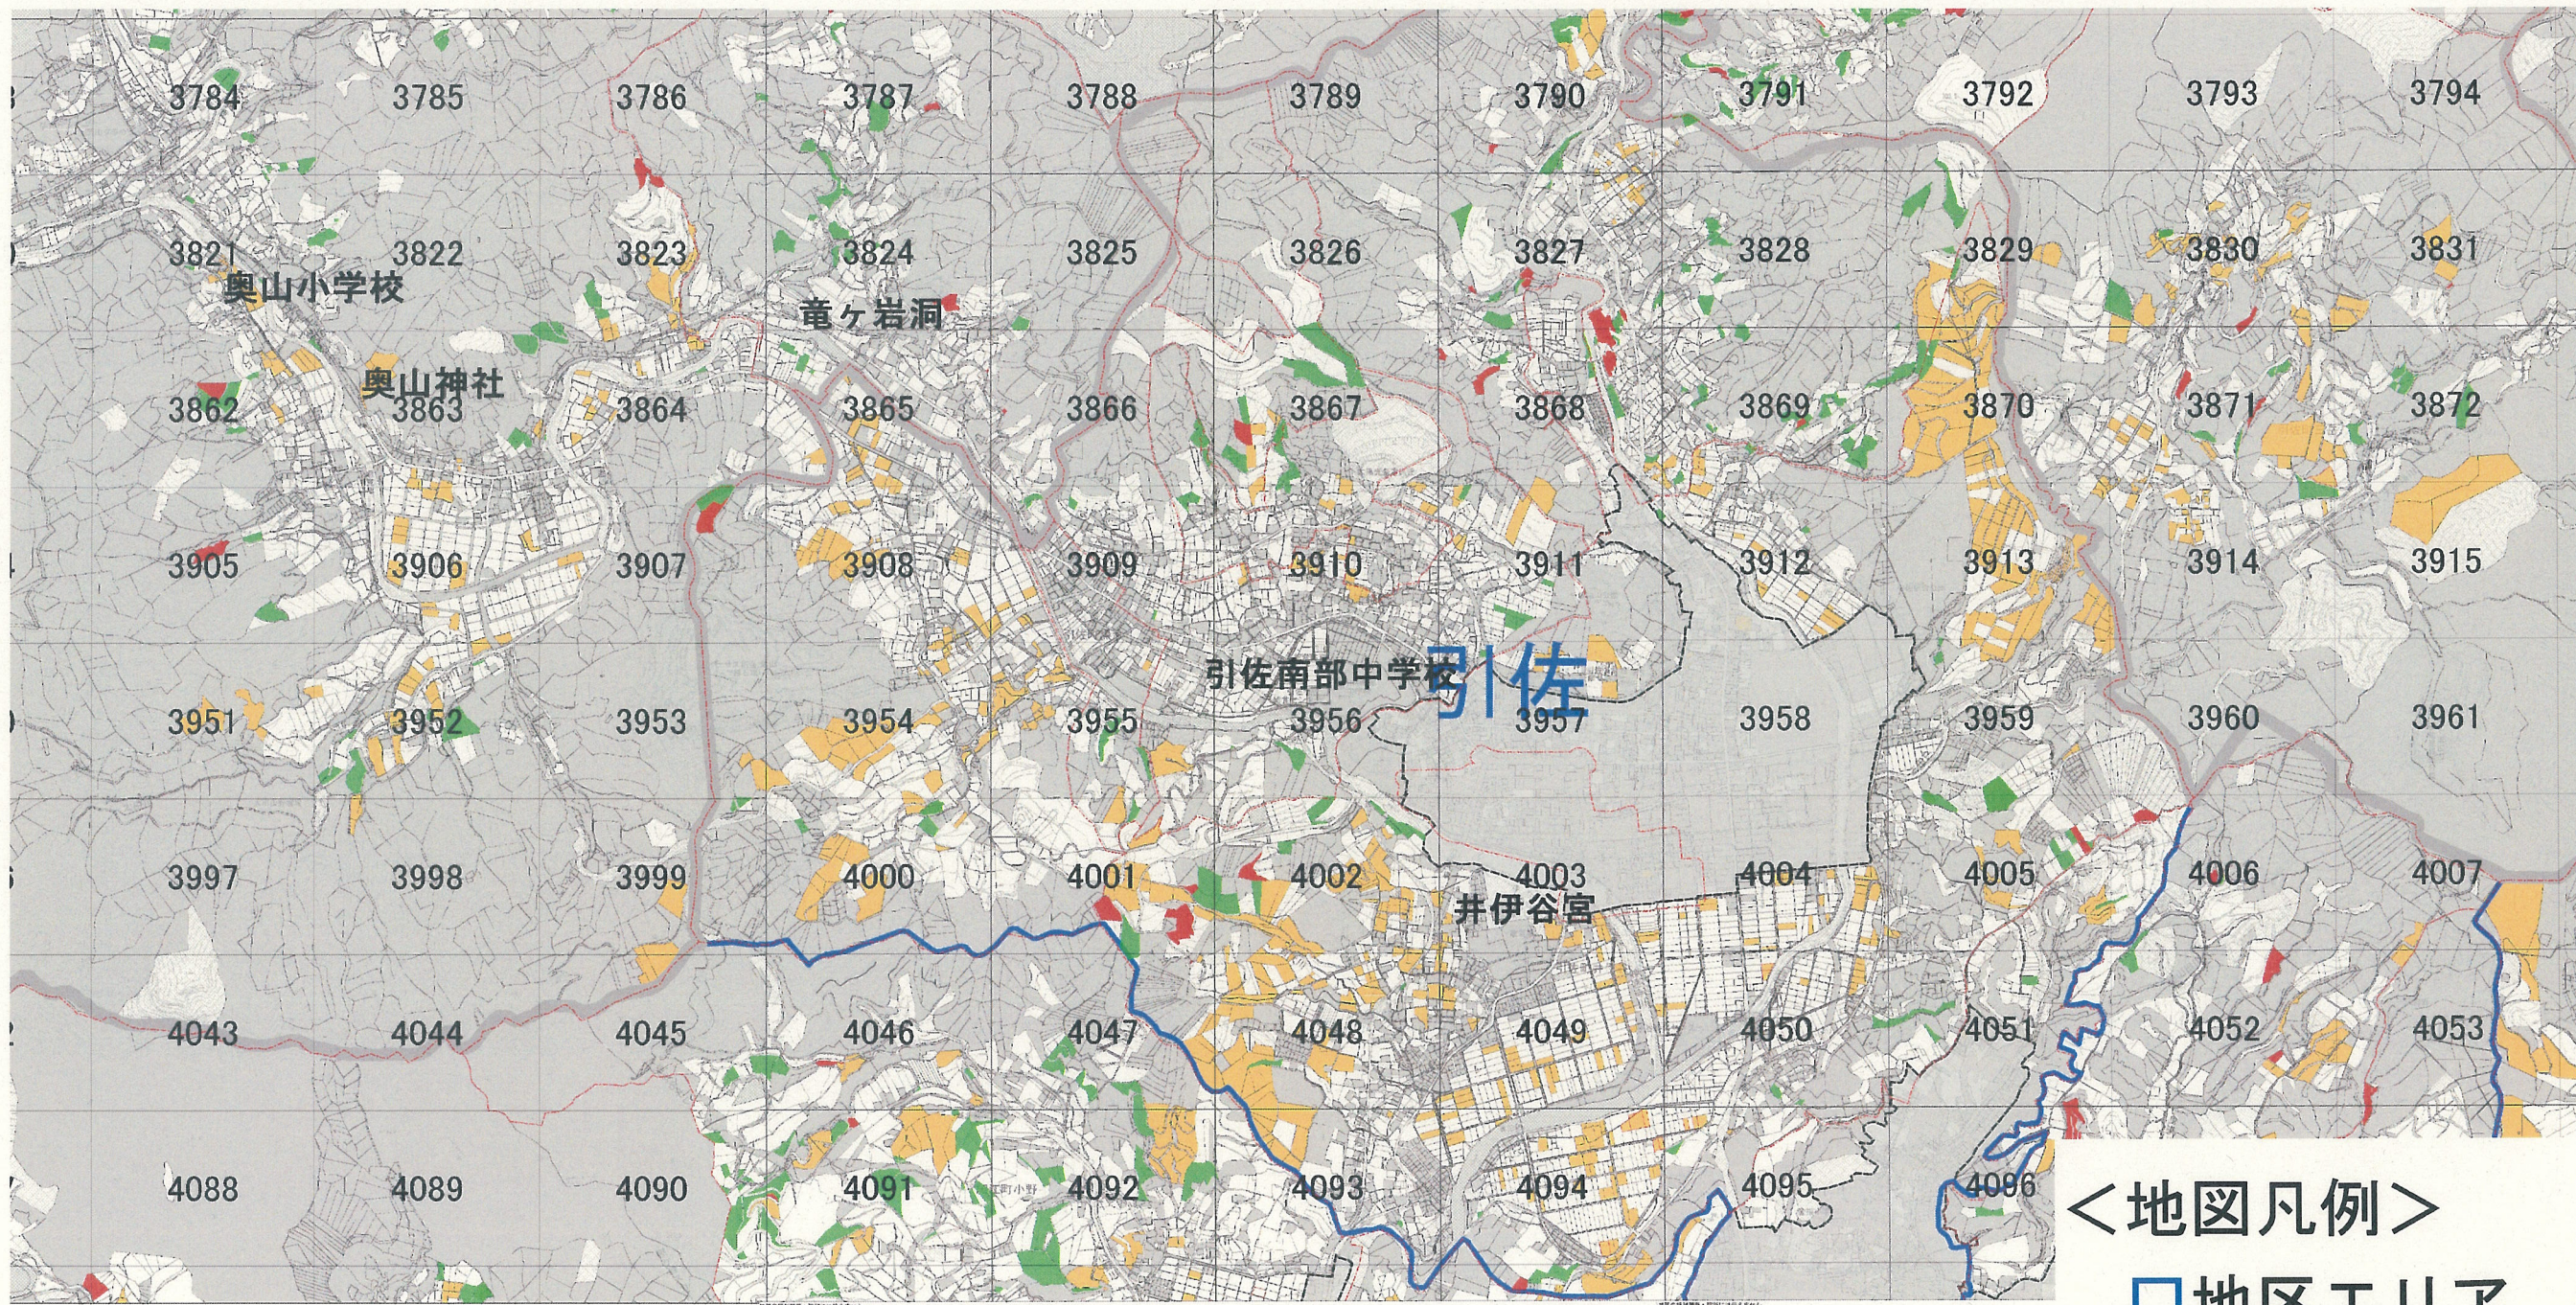

引佐(北)

<地図凡例>

- 地区エリア 地区名
- 耕作放棄地(山林化)
- 耕作放棄地
- 担い手農業者耕作地
(所有地+利用権設定地)
- 農地以外

引佐(南)

<地図凡例>

□ 地区エリア 地区名

■ 耕作放棄地(山林化)

■ 耕作放棄地

■ 担い手農業者耕作地
(所有地+利用権設定地)

■ 農地以外

<地図凡例>

- 地区エリア 地区名
- 耕作放棄地(山林化)
- 耕作放棄地
- 担い手農業者耕作地
(所有地+利用権設定地)
- 農地以外

引佐(南)拡大