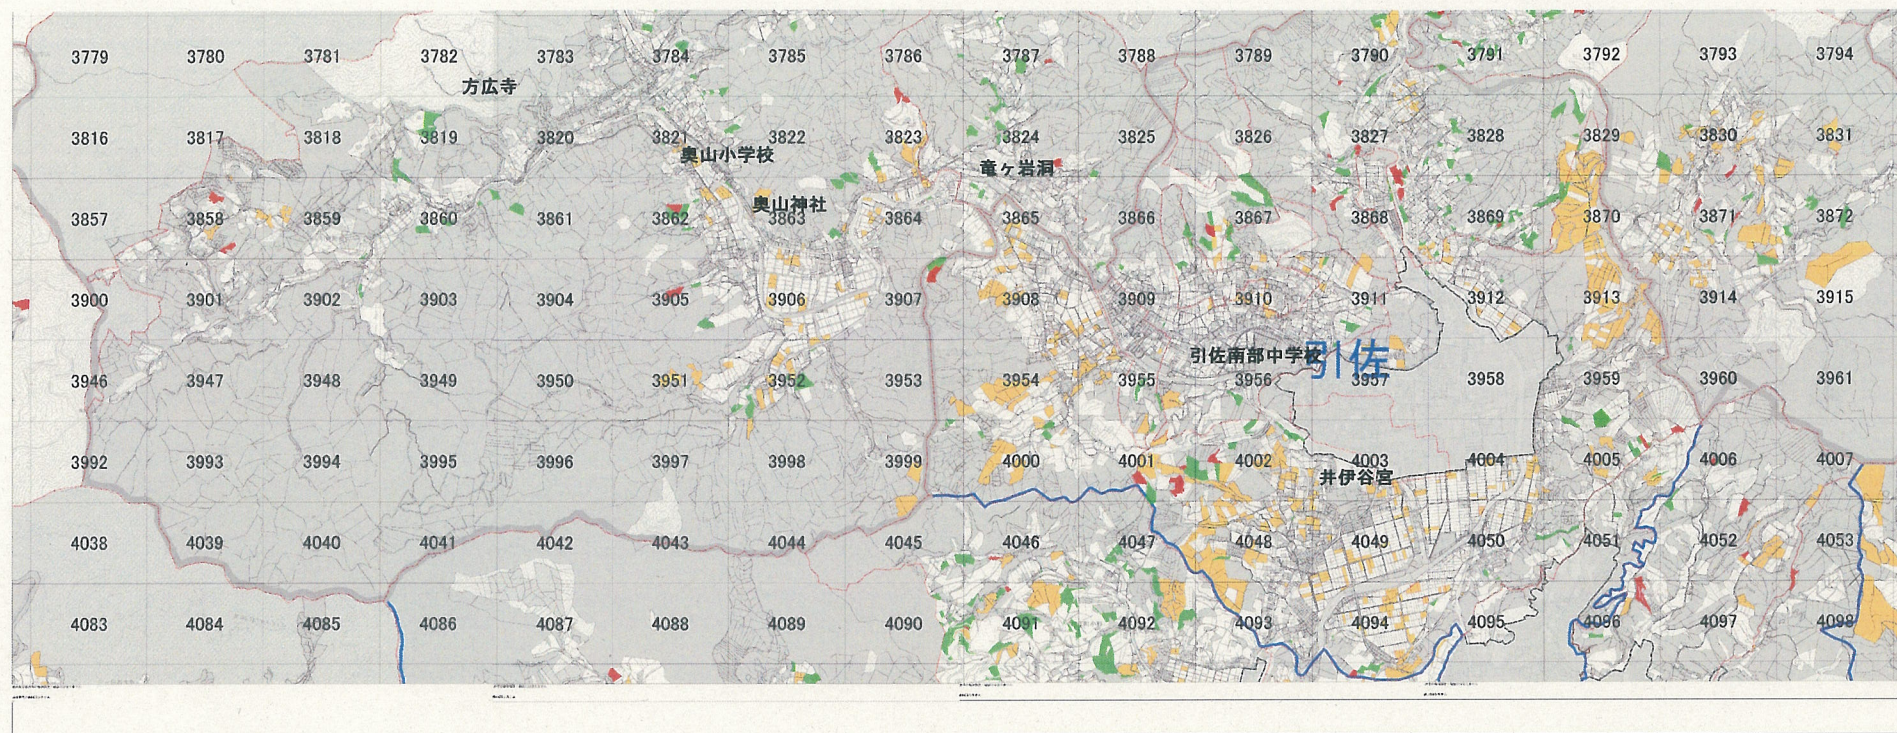

引佐(北)

<地図凡例>

- 地区エリア 地区名
- 耕作放棄地(山林化)
- 耕作放棄地
- 担い手農業者耕作地
(所有地+利用権設定地)
- 農地以外

引佐(南)

<地図凡例>

□ 地区エリア 地区名

■ 耕作放棄地(山林化)

■ 耕作放棄地

■ 担い手農業者耕作地
(所有地+利用権設定地)

■ 農地以外

<地図凡例>

- 地区エリア 地区名
- 耕作放棄地(山林化)
- 耕作放棄地
- 担い手農業者耕作地
(所有地+利用権設定地)
- 農地以外

引佐(南)拡大