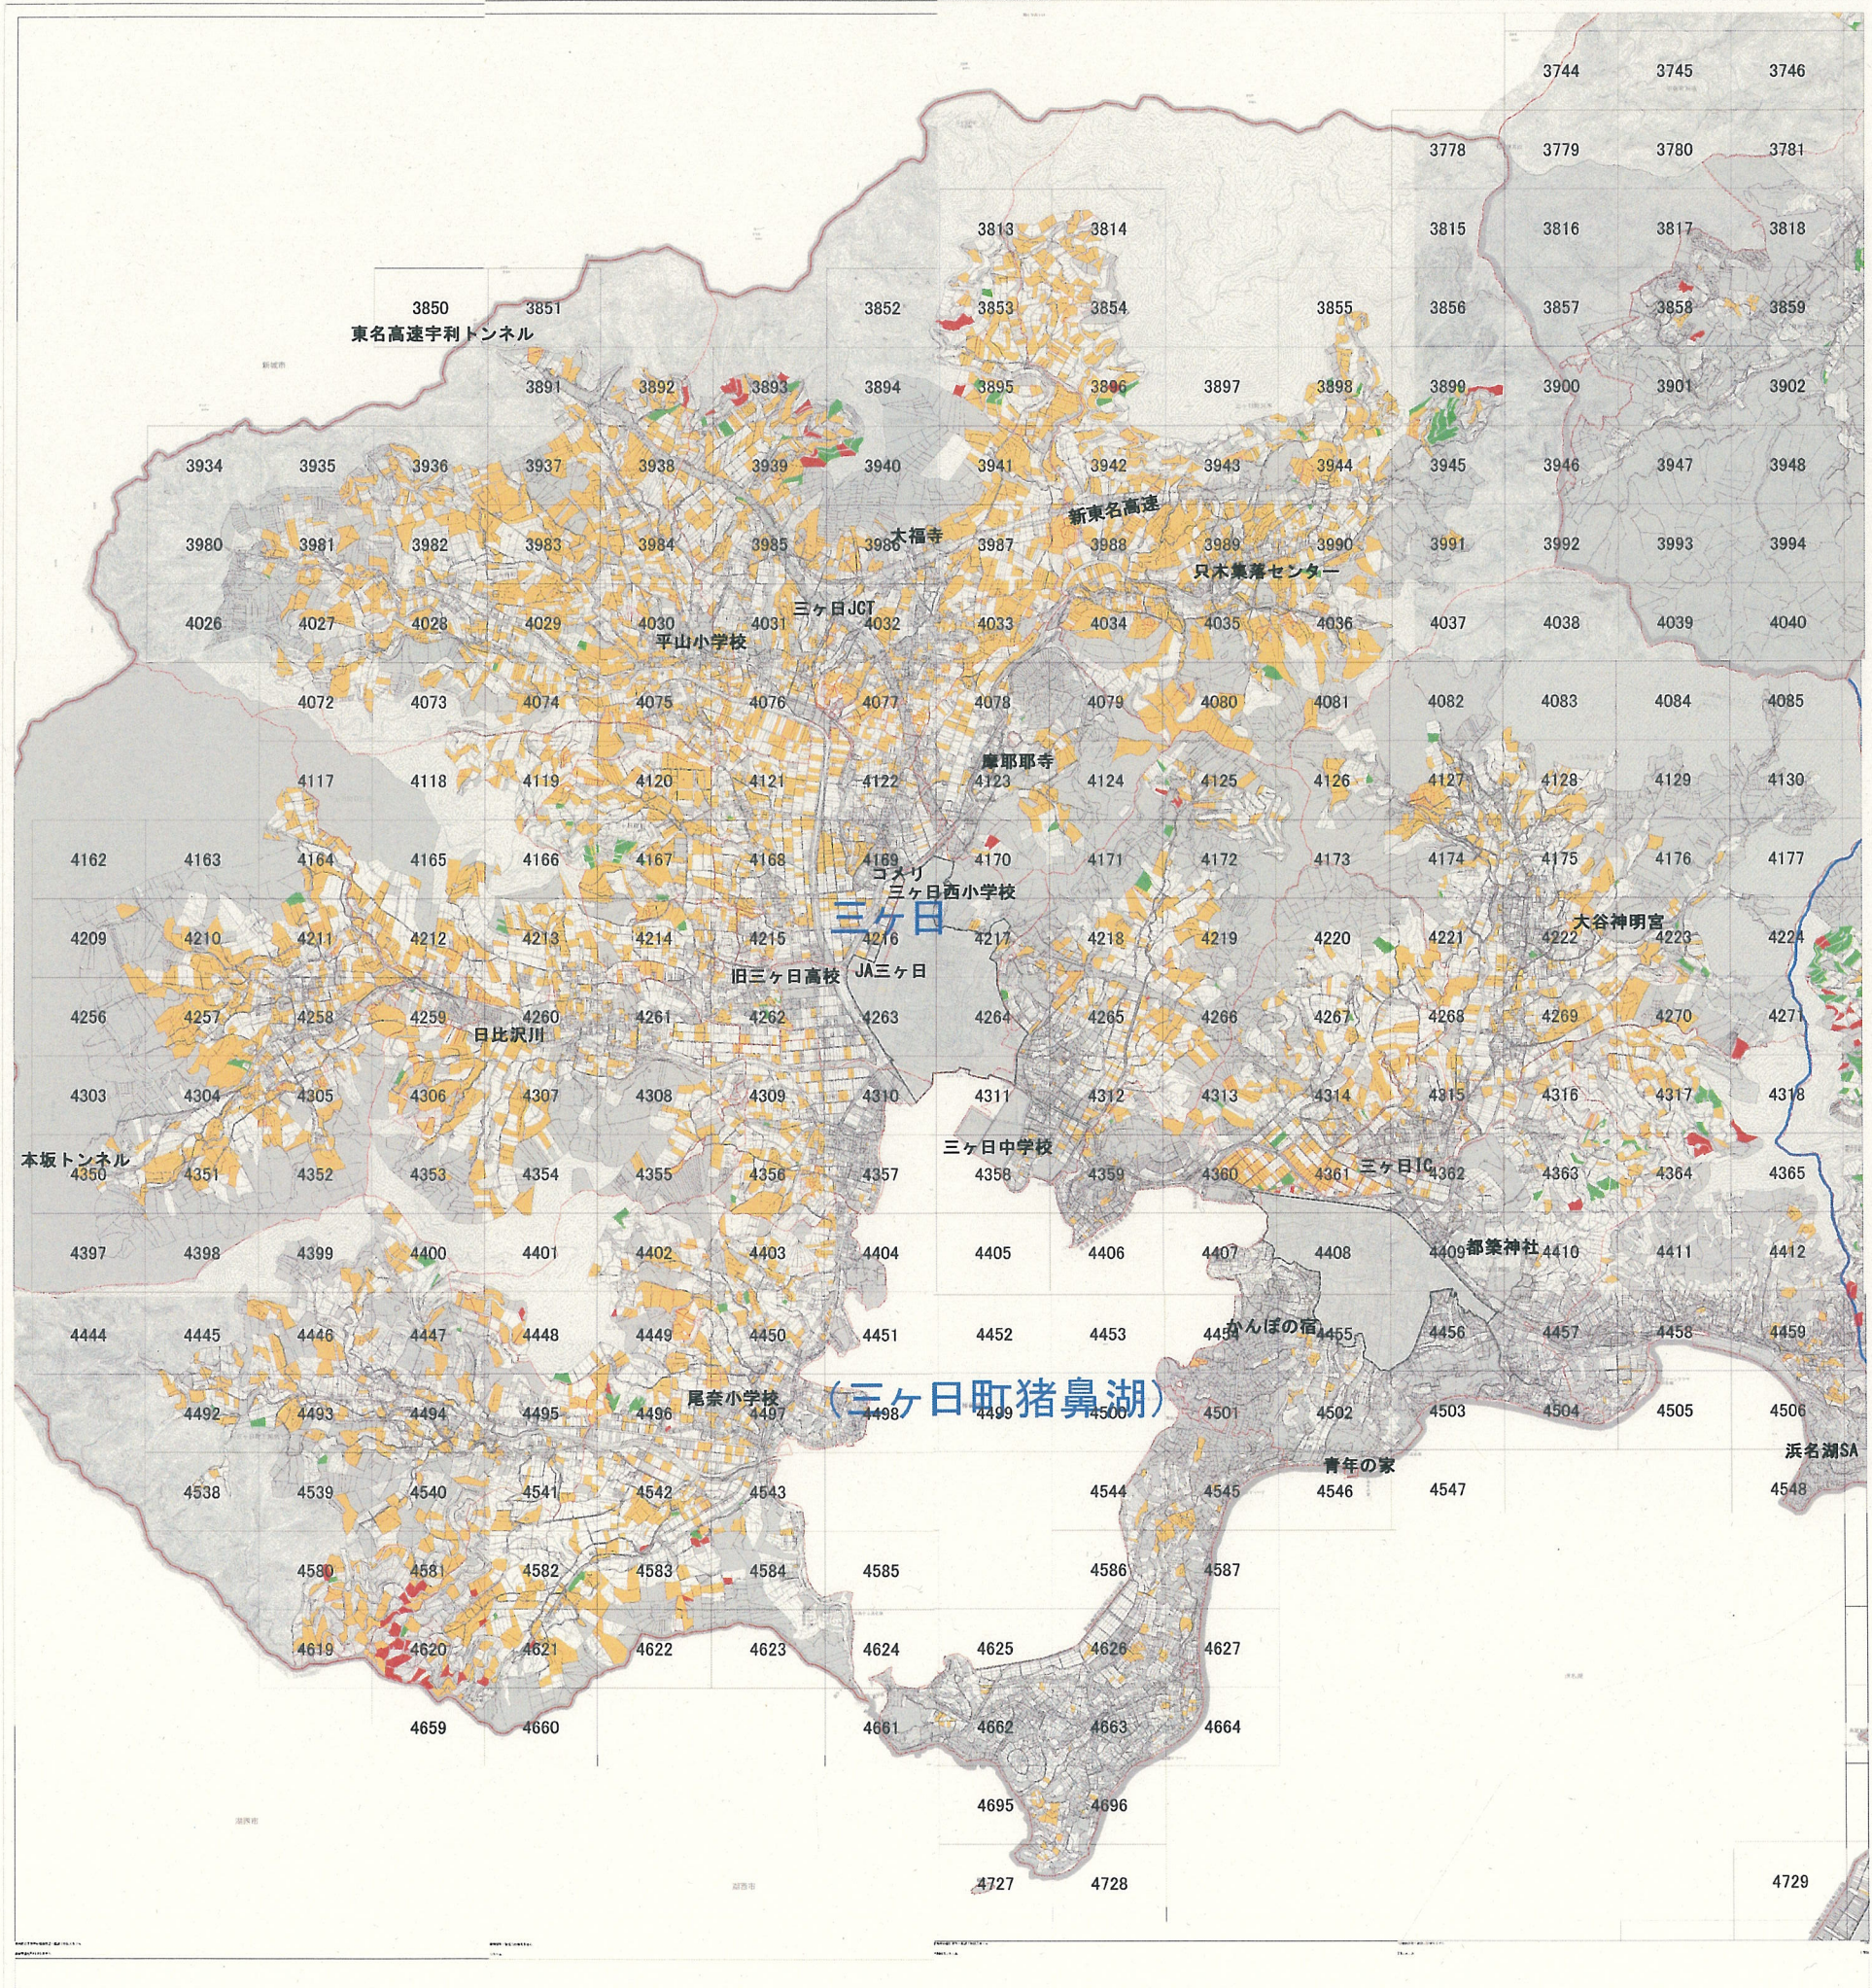

三ヶ日

- <地図凡例>
- 地区エリア 地区名
 - 耕作放棄地(山林化)
 - 耕作放棄地
 - 担い手農業者耕作地 (所有地+利用権設定地)
 - 農地以外