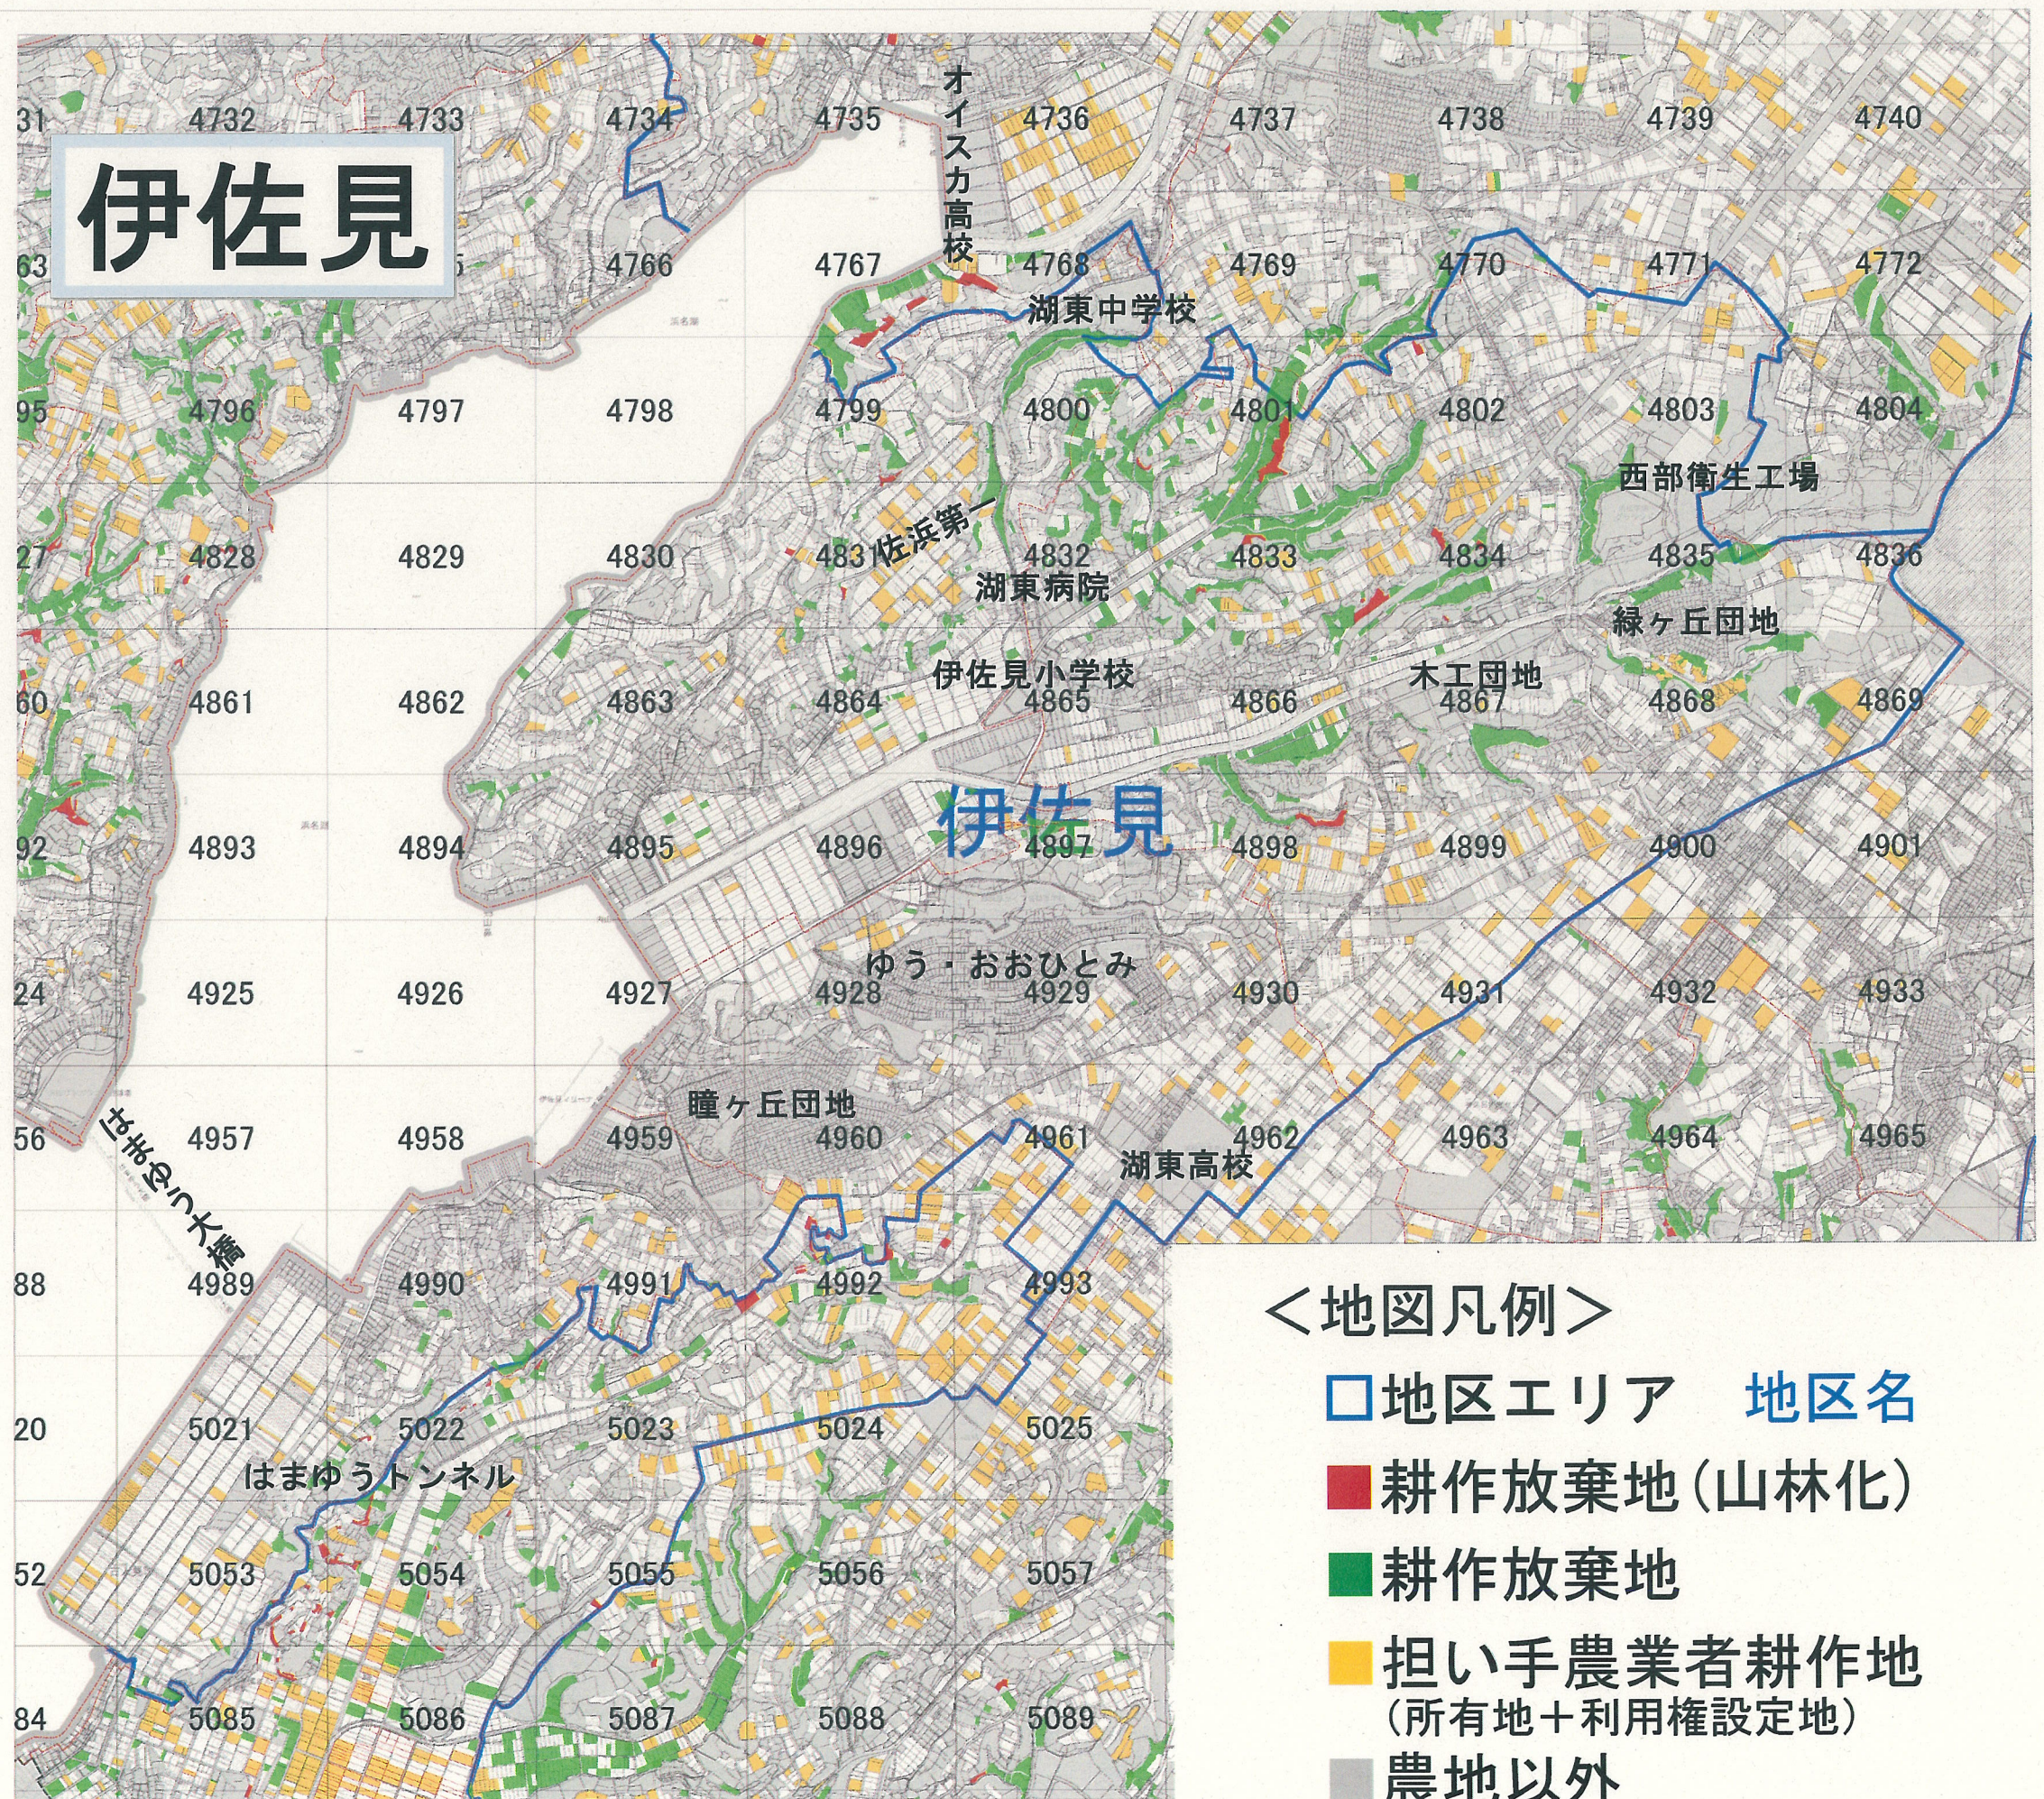

# 伊佐見

## <地図凡例>

- 地区エリア 地区名
- 耕作放棄地(山林化)
- 耕作放棄地
- 担い手農業者耕作地  
(所有地+利用権設定地)
- 農地以外